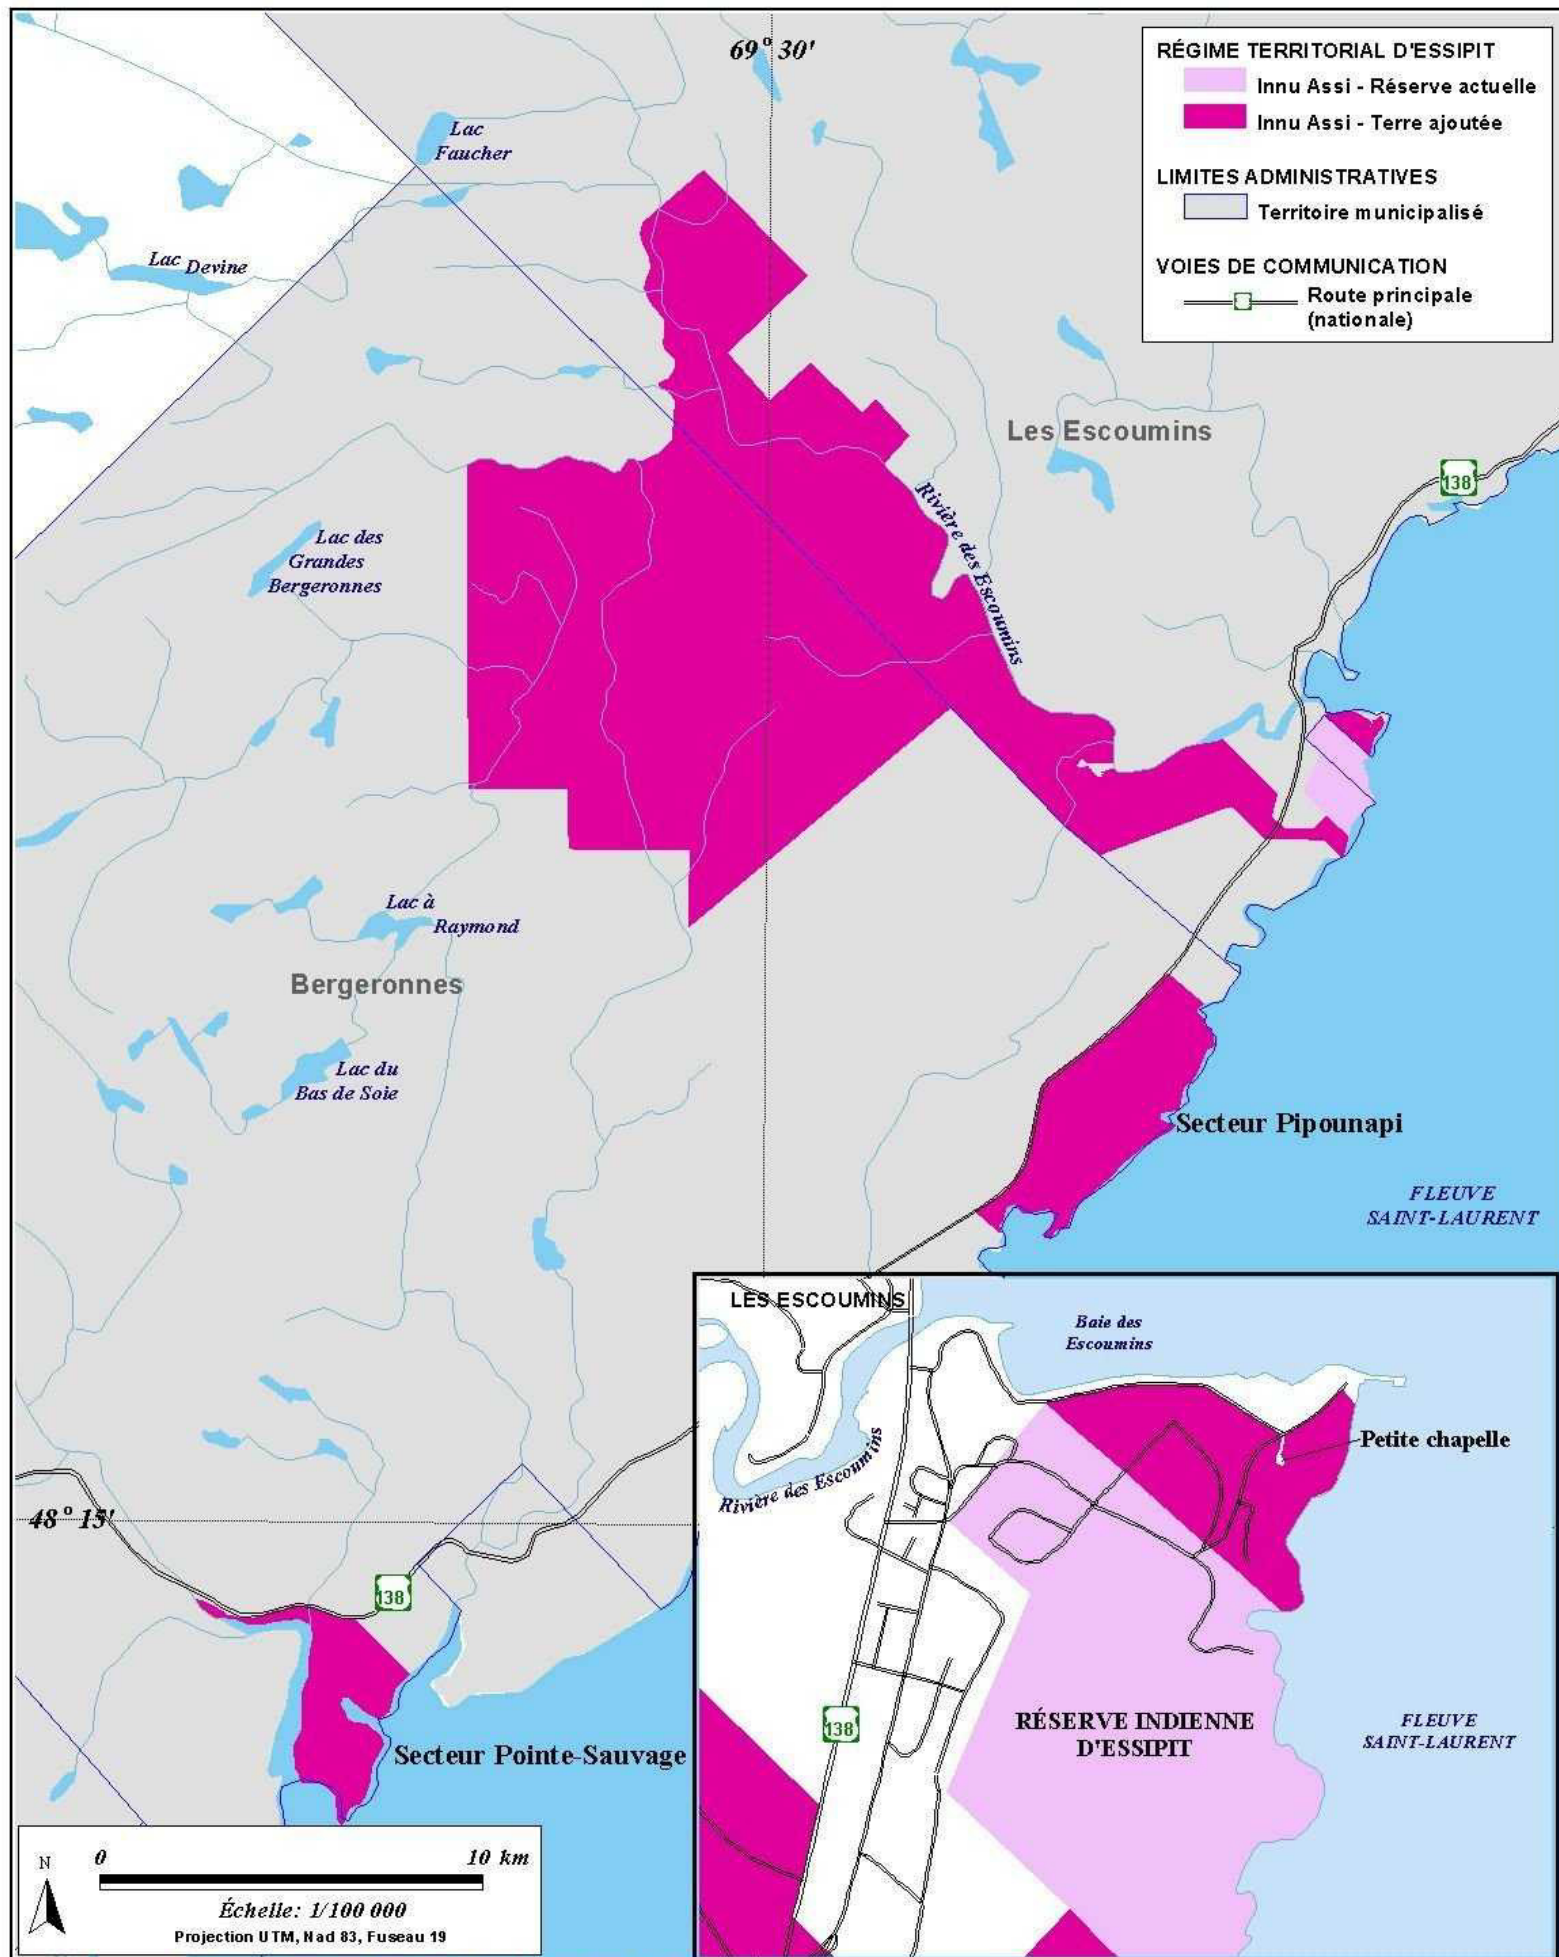

# Annexe 4.2 - Innu Assi (terres ajoutées)

## Première Nation d'Essipit

SOURCES:  
 - Feuilles numériques à l'échelle 1/250 000  
 - Conseil de bande de Betsiamites  
 - de Géomatique Canada (BNDT)  
 - Secteur Négociations  
 - Photocartothèque québécoise  
 - Mars 2002  
 - Conseil de bande Essipit